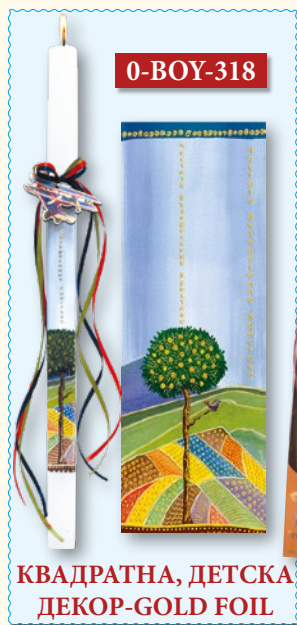

0-BOY-318

КВАДРАТНА, ДЕТСКА
ДЕКОР-GOLD FOIL